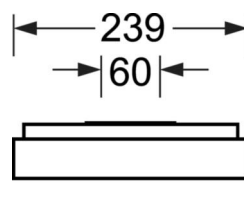

## Оптика

Оснастка	LED, цветопередача/оттенок света CRI ≥ 80 / 4000K
Допуск для координаты цветности (MacAdam)	3SDCM
Фотобиологическая безопасность (светильник)	RG0
Номинальный световой поток/шаг переключения	1300lm/9W, 1000lm/7W, 1700lm/13W, 1500lm/11W
Срок службы LED	100000h L80/B10 (Tq 25°C), 50000h L90/B50 (Tq 25°C)
светоотдача светильников	138lm/W-128lm/W
UGR поп./вдоль	18.6 / 18.9 (13W)

## DEEP-LINK

<https://www.regiolum.de/ru/article/65755024175>

Ссылка	LED 1700lm/13W 840
ηLB	100 %
Φ ↓/↑	100 % / 0 %
UGR поп./вдоль дисплей	18.6 / 18.9 65° < 3000cd/m²

**Механика**

цвет корпуса	серебристый/ белый алюминий RAL 9006
размеры (LxWxH/DxH)	648mm x 239mm x 55mm
вес (нетто)	3.17kg
Кабельный ввод KE (X/Y)	0mm/0mm
Вид монтажа	установка на стене, Потолочная одиночная установка

**размеры**

L	648 mm	Длина
B	239 mm	Ширина
H	55 mm	Высота
A1	550 mm	Расстояние между точками крепежа при одиночной установке
A4	60 mm	Расстояние между точками крепежа (ширина)
X	0 mm	Расстояние от ввода проводов до середины светильника по оси X (вдо
Y	0 mm	Расстояние от ввода проводов до середины светильника по оси Y (поп