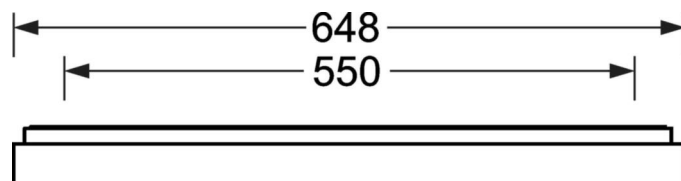

## Оптика

Оснастка	LED, цветопередача/оттенок света CRI ≥ 80 / 4000K
Допуск для координаты цветности (MacAdam)	3SDCM
Фотобиологическая безопасность (светильник)	RG0
Номинальный световой поток/шаг переключения	1300lm/9W, 1000lm/7W, 1700lm/13W, 1500lm/11W
Срок службы LED	100000h L80/B10 (Tq 25°C), 50000h L90/B50 (Tq 25°C)
светоотдача светильников	138lm/W-128lm/W
UGR поп./вдоль	18.6 / 18.9 (13W)

## DEEP-LINK

<https://www.regiolum.de/ru/article/65755024175>

Ссылка	LED 1700lm/13W 840
ηLB	100 %
Φ ↓/↑	100 % / 0 %
UGR поп./вдоль дисплей	18.6 / 18.9 65° < 3000cd/m²

**Механика**

цвет корпуса	серебристый/ белый алюминий RAL 9006
размеры (LxWxH/DxH)	648mm x 239mm x 55mm
вес (нетто)	3.17kg
Кабельный ввод KE (X/Y)	0mm/0mm
Вид монтажа	установка на стене, Потолочная одиночная установка

**размеры**

L	648 mm	Длина
B	239 mm	Ширина
H	55 mm	Высота
A1	550 mm	Расстояние между точками крепежа при одиночной установке
A4	60 mm	Расстояние между точками крепежа (ширина)
X	0 mm	Расстояние от ввода проводов до середины светильника по оси X (вдо
Y	0 mm	Расстояние от ввода проводов до середины светильника по оси Y (поп