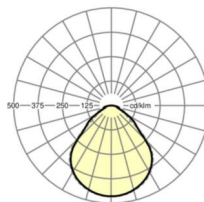

параметры

номер заказа	65755024175
код EAN	4020863495481
номер таможенного тарифа	94051190
Знак прохождения контроля	IP 20, класс защиты I, γ 65° < 3000 cd/m², ENEC10 VDE, F, Indoor, CE
Степень ударпрочности IK	IK03
Температура окружения	ta 25°C
Гарантийный срок	5 лет
Государственные программы поддержки	BEG - государственные субсидии для энергосберегающих зданий (действительна только для Германии)

электротехника

Балласт	Электронный драйвер Multilumen, 4-шага (1 штука)
Мощность системы	13W-7W
сетевое напряжение	230V/50Hz
автоматический предохранитель (пусковой ток)	45 штук/B10, 73 штук/B16, 71 штук/C10, 113 штук/C16
класс энергосбережения/Источник света	B

Оптика

Оснастка	LED, цветопередача/оттенок света CRI ≥ 80 / 4000K
Допуск для координаты цветности (MacAdam)	3SDCM
Фотобиологическая безопасность (светильник)	RG0
Номинальный световой поток/шаг переключения	1300lm/9W, 1000lm/7W, 1700lm/13W, 1500lm/11W
Срок службы LED	100000h L80/B10 (Tq 25°C), 50000h L90/B50 (Tq 25°C)
светоотдача светильников	138lm/W-128lm/W
UGR поп./вдоль	18.6 / 18.9 (13W)

DEEP-LINK

<https://www.regiolum.de/ru/article/65755024175>